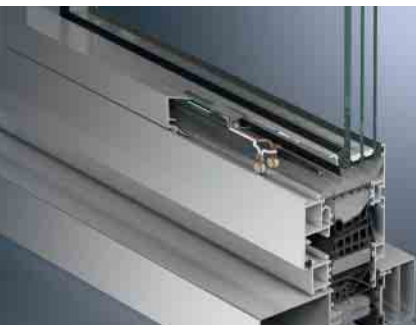

Schüco LightSkin

powered by Zumtobel

Ausleuchtung von innen: Einsatz in der Glasleiste bei Fenstern
Illumination from inside: installation in the glazing bead for windows