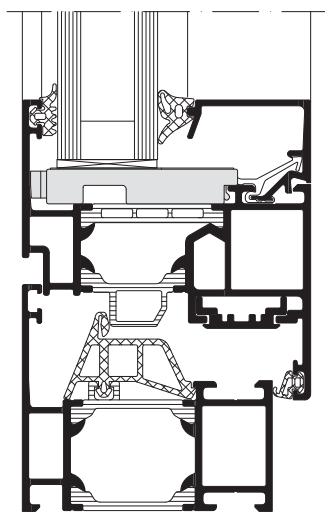

AWS 65, Maßstab 1:2
AWS 65, scale 1:2

Die Basisserie mit umfangreichem Sortiment zur ideenreichen Gestaltung

Das Aluminium-Fenstersystem Schüco AWS 65 zeichnet sich durch seine große Sortimentsbreite als ideales Standardsystem für unterschiedliche Fensteranwendungen aus. Bis zu fünf Designlinien stehen für attraktive optische Akzente im Neubau ebenso wie für die Modernisierung zur Auswahl. Mit seinem breiten Profilsortiment für schmale Ansichtsbreiten und mit hohem Transparenzgrad sowie der vollständigen Kompatibilität zum Türenprogramm Schüco ADS lassen sich auch anspruchsvolle Entwürfe effektiv umsetzen.