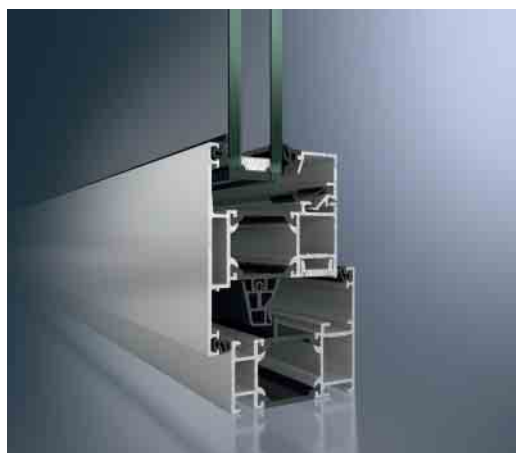

Schüco AWS 65

Aluminium-Fenstersystem
Aluminium window system

Schüco AWS 65

Schüco Fenster AWS 65
Schüco Window AWS 65

Schüco Fenster AWS 65, außen öffnend
Schüco Window AWS 65, outward-opening

Schüco Fenster AWS 65 SL
Schüco Window AWS 65 SL

AWS 65, Maßstab 1:2
AWS 65, scale 1:2

Die Basisserie mit umfangreichem Sortiment zur ideenreichen Gestaltung

Das Aluminium-Fenstersystem Schüco AWS 65 zeichnet sich durch seine große Sortimentsbreite als ideales Standardsystem für unterschiedliche Fensteranwendungen aus. Bis zu fünf Designlinien stehen für attraktive optische Akzente im Neubau ebenso wie für die Modernisierung zur Auswahl. Mit seinem breiten Profilsortiment für schmale Ansichtsbreiten und mit hohem Transparenzgrad sowie der vollständigen Kompatibilität zum Türenprogramm Schüco ADS lassen sich auch anspruchsvolle Entwürfe effektiv umsetzen.

The basic series with a comprehensive range for imaginative designs

The Schüco AWS 65 aluminium window system is an ideal standard system for a variety of window applications due to its broad range. Up to five design lines are available for creating attractive visual accents in both newbuild and modernisation projects. A wide range of profiles for narrow face widths and a high degree of transparency, as well as complete compatibility with the Schüco ADS door range allow sophisticated designs to be implemented effectively.