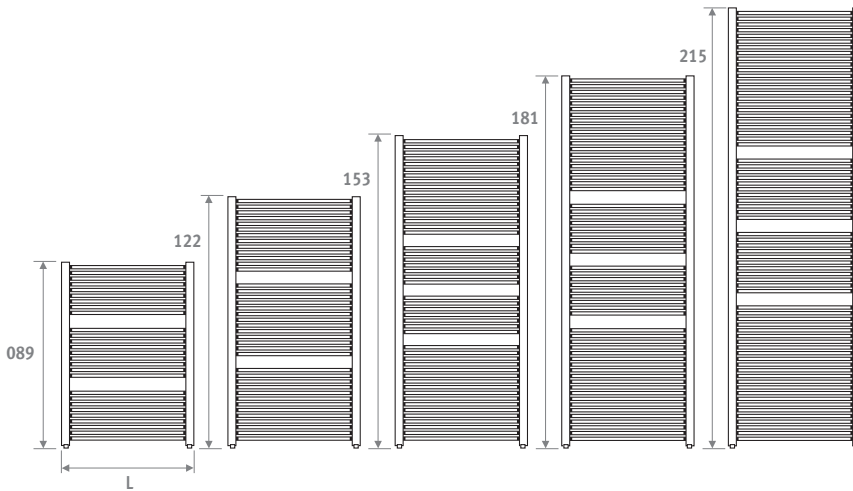

CONNECTION SETS

Example showing connection set to the wall Jaga Danfoss double angled

TRV head and sleeve couplings included.

set 88	To the wall	£
	CODE.DHR.CD.1...	109.90

enter sleeve coupling code

- Precision metal tube 15/1 **115**
- Precision metal tube 16/1 **116**
- Precision metal tube 18/1 **118**
- RPE/ALU tube 16/2 **316**
- RPE/ALU tube 18/2 **318**

Other connection sets and sleeve couplings

See chapter "Connection sets and valves" for all connection options and technical information.

Also available without gaps for towels, see www.jaga.co.uk

ACCOLADE SANI

code height length colour conn.
ACSW . 089 050 . XXX /18
enter colour code —

	Watts 75/65	Watts 55/45	£ st. colour	£ other
L H 089				
050	502	260	411.00	472.60
065	629	325	483.60	556.20
080	756	391	504.50	580.30
095	883	457	532.10	611.80
L H 122				
050	688	355	522.70	601.20
065	882	457	557.30	640.80
080	1075	559	592.10	681.10
095	1269	661	626.30	720.10
L H 153				
050	827	425	585.80	673.60
065	1065	552	624.40	718.20
080	1303	680	663.70	763.20
095	1542	808	701.70	807.00
L H 181				
050	982	503	643.90	740.50
065	1263	656	688.40	791.70
080	1545	809	737.60	848.10
095	1826	962	786.30	904.10
L H 215				
050	1171	598	747.00	859.20
065	1494	777	812.90	934.80
080	1818	957	878.50	1010.20
095	2141	1136	944.60	1086.10

EN442 output at 20°C room temperature