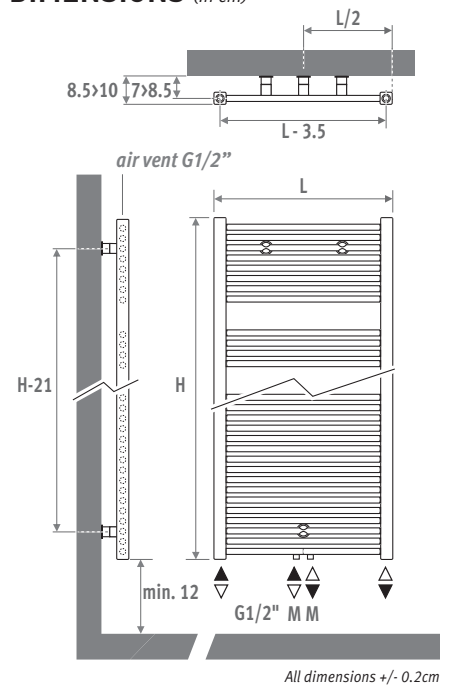

code height length colour conn.
ACSW . 089 050 . XXX /18
 enter colour code —

	Watts 75/65	Watts 55/45	£ st. colour	£ other
L H 089				
050	502	260	411.00	472.60
065	629	325	483.60	556.20
080	756	391	504.50	580.30
095	883	457	532.10	611.80
L H 122				
050	688	355	522.70	601.20
065	882	457	557.30	640.80
080	1075	559	592.10	681.10
095	1269	661	626.30	720.10
L H 153				
050	827	425	585.80	673.60
065	1065	552	624.40	718.20
080	1303	680	663.70	763.20
095	1542	808	701.70	807.00
L H 181				
050	982	503	643.90	740.50
065	1263	656	688.40	791.70
080	1545	809	737.60	848.10
095	1826	962	786.30	904.10
L H 215				
050	1171	598	747.00	859.20
065	1494	777	812.90	934.80
080	1818	957	878.50	1010.20
095	2141	1136	944.60	1086.10

EN442 output at 20°C room temperature

DIMENSIONS (in cm)

DELIVERY

- central connection MM underneath
- wall fixing
- chrome-plated air vent and 3 drain plugs G1/2"

COLOURS

Environmentally friendly, scratch-resistant, high UV resistant powder coating.