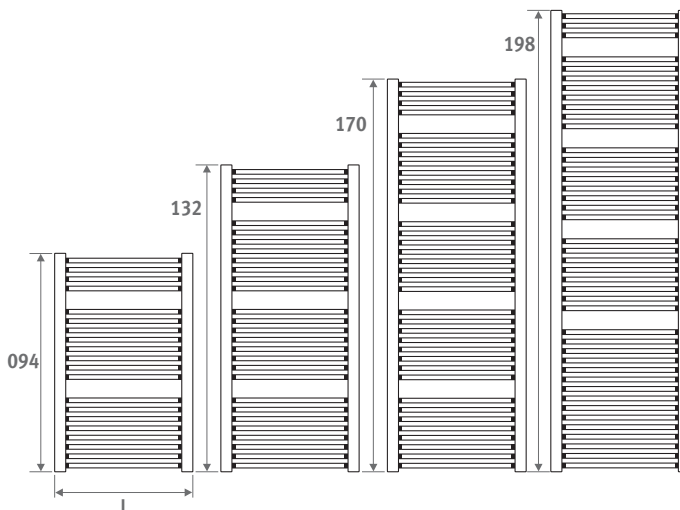

SANI BASIC & SANI BOW

BOW

L	X	Y	Z
050	25.0	5.2 > 6.4	8.6 > 9.6
060	22.0	5.4 > 6.4	9.3 > 10.3
075	18.5	9.3 > 10.3	10.5 > 11.5

CONNECTION SETS

Example showing connection set to the wall with a Deco-Pro valve

TRV head and sleeve couplings included.

set 48

BRUSHED STAINLESS STEEL £

CODE.PW3.PS.1... **258.90**

set 41

CHROME £

CODE.PW3.DW.1... **162.70**

CODE.PW3.DC.1... **174.10**

enter sleeve coupling code

- Precision metal tube 15/1 **115**
- Precision metal tube 16/1 **116**
- Precision metal tube 18/1 **118**
- RPE/ALU tube 16/2 **316**
- RPE/ALU tube 18/2 **318**

Other connection sets and sleeve couplings

See chapter "Connection sets and valves" for all connection options and technical information.

BASIC

code height length colour conn.
SBAW . 094 050 . XXX /MM
enter colour code

	Watts 75/65	Watts 55/45	£ st. colour	£ other
L H 094				
050	427	224	226.30	260.20
060	505	265	238.30	274.00
075	620	326	247.30	284.40
L H 132				
050	605	317	277.10	318.70
060	706	370	291.40	335.10
075	865	455	308.80	355.20
L H 170				
050	775	405	328.20	377.40
060	906	476	344.70	396.40
075	1107	583	370.20	425.70
L H 198				
050	---	---	---	---
060	1081	567	386.90	444.80
075	1317	694	419.00	481.80

BOW

code height length colour conn.
SBOW . 094 050 . 233 /MM

	Watts 75/65	Watts 55/45	£
L H 094			
050	444	237	241.90
060	528	283	255.00
075	656	351	264.70
L H 132			
050	618	329	296.60
060	732	391	312.10
075	911	488	330.40
L H 170			
050	788	419	351.00
060	938	500	368.80
075	1159	622	396.10
L H 198			
050	---	---	---
060	1122	597	414.00
075	1373	738	448.40

EN442 output at 20°C room temperature