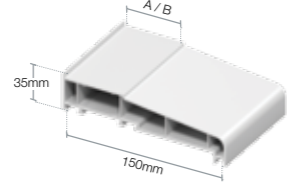

## CILLS

AC180 (A = 57mm)

AC150 (A = 57mm)

AS85 (A = 57mm)

EWS 118

CR 27P

JTA 135 - 150

JTA 90E